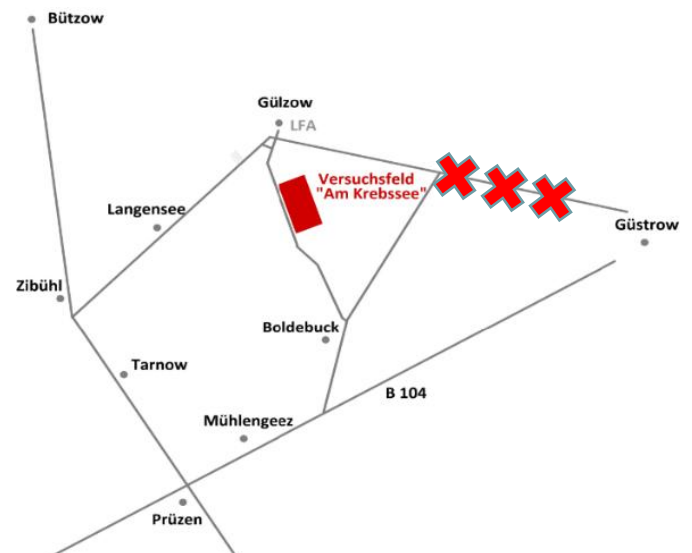

### Pflanzenschutz (LALLF)

*Phytopathologische Besonderheiten der Saison*

ca. 13.00 Uhr *Ende*

*Die Sortenversuche Körnerleguminosen, Sommergerste und Triticale können im Anschluss besichtigt werden.  
Mittagsangebot in der Kantine (Selbstzahler)*

### So erreichen Sie das Versuchsfeld:

**ACHTUNG: Zufahrt von Lüssow/Güstrow nach Gülzow gesperrt. Bitte über die B 104 aus Richtung Boldebeck anreisen!!**

**Parkplatz: aus Boldebeck kommend, erstes Tor Richtung Gülzow rechter Hand,  
Koordinaten (DG): 53.804639, 12.069722**