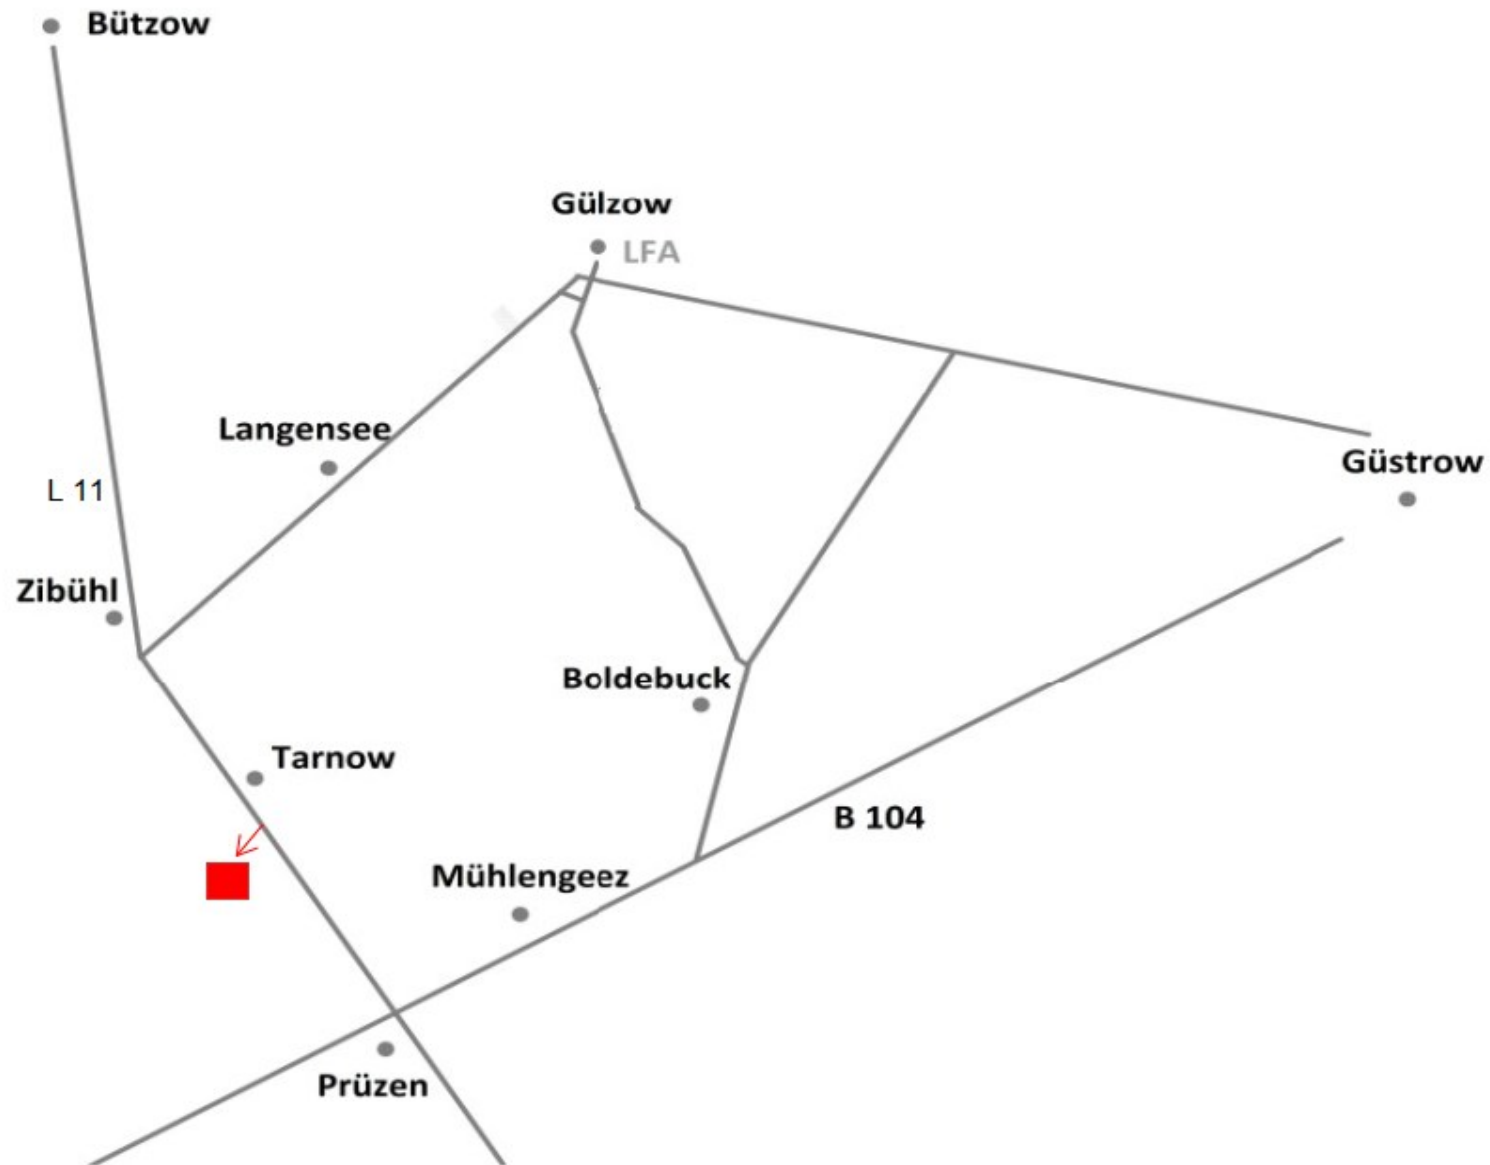

Die Fläche kann von der B104 vom Abzweig Prützen in Richtung Bützow bzw. von Bützow kommend über die L11 über Tarnow erreicht werden. An der L11 der Ausschilderung folgen.

(Beachten Sie die Sperrung der K11 zwischen Güstrow und Gültow.)