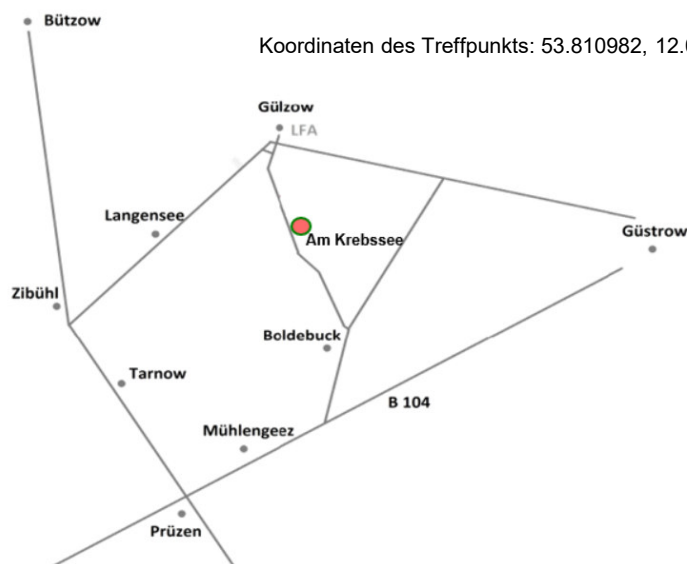

Wir laden Sie herzlich für
Donnerstag, den 18. Juli 2019

zum

Steinklee-Feldtag

nach Gülzow ein.

**Anmeldung bitte bis
15.07.2019 per E-Mail
oder telefonisch.**

Dr. P. Sanftleben
Direktor der Landesforschungsanstalt
für Landwirtschaft und Fischerei MV

Ort: Versuchsfläche „Am Krebssee“, 18276 Gülzow-Prüzen

- 10:00 Uhr** Begrüßung und Vorstellung erster Ergebnisse
des Steinklee – Projektes (Frau Schneider)
Raum für Diskussion
- 10:45 Uhr** Begehung Durchwachsene Silphie
(Herr Dr. Gurgel)
- 11:15 Uhr** „Insektenstrategie“, FNR (Frau Paul)
- 11:30 Uhr** Raum für Diskussion
- 12:00 Uhr** Ende der Veranstaltung